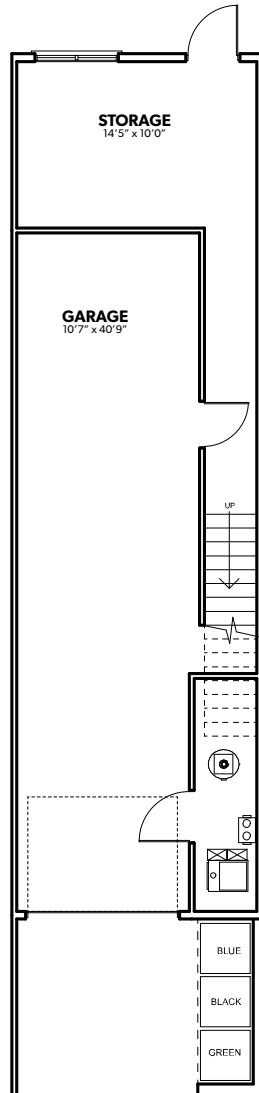

**2,489** TOTAL SQ.FT. | **3** BEDROOM | **3** BATHROOM | **2** CAR GARAGE

**GARAGE LEVEL**  
214 SQ FT STORAGE  
468 SQ FT GARAGE

**MAIN LEVEL**  
760 SQ FT

**2ND LEVEL**  
825 SQ FT

**LOFT LEVEL**  
690 SQ FT