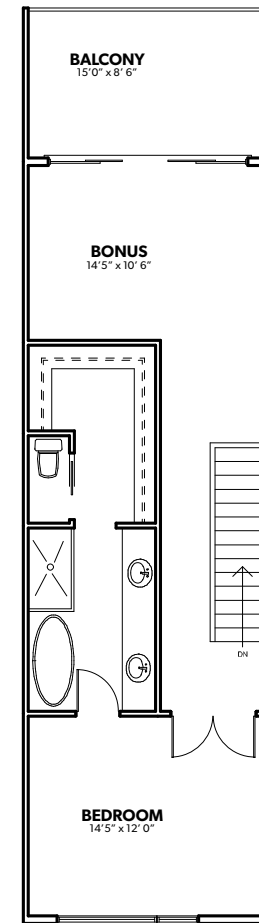

**2,489** TOTAL SQ.FT. | **3** BEDROOM | **3** BATHROOM | **2** CAR GARAGE

**GARAGE LEVEL**  
214 SQ FT STORAGE  
468 SQ FT GARAGE

**MAIN LEVEL**  
760 SQ FT

**2ND LEVEL**  
825 SQ FT

**LOFT LEVEL**  
690 SQ FT