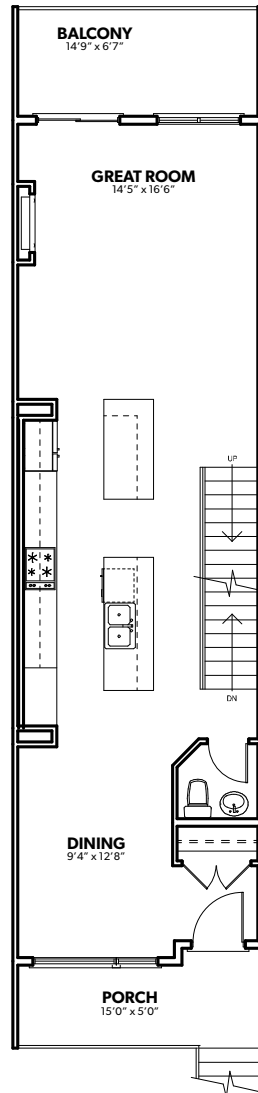

**2,489** TOTAL SQ.FT. | **3** BEDROOM | **3** BATHROOM | **2** CAR GARAGE

**GARAGE LEVEL**  
214 SQ FT STORAGE  
468 SQ FT GARAGE

**MAIN LEVEL**  
760 SQ FT

**2ND LEVEL**  
825 SQ FT

**LOFT LEVEL**  
690 SQ FT