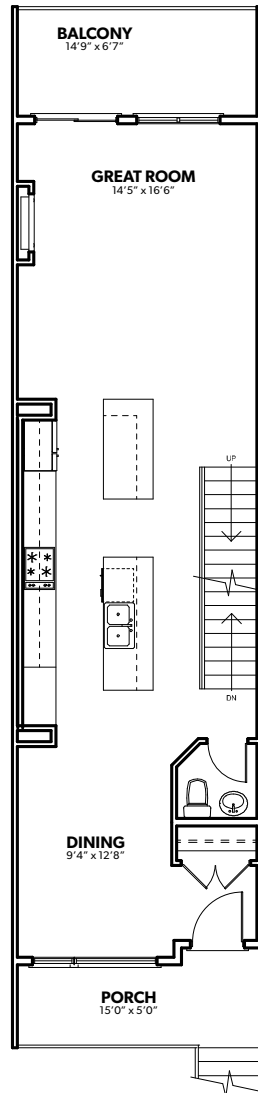

**2,489** TOTAL SQ.FT. | **3** BEDROOM | **3** BATHROOM | **2** CAR GARAGE

**GARAGE LEVEL**  
214 SQ FT STORAGE  
468 SQ FT GARAGE

**MAIN LEVEL**  
760 SQ FT

**2ND LEVEL**  
825 SQ FT

**LOFT LEVEL**  
690 SQ FT