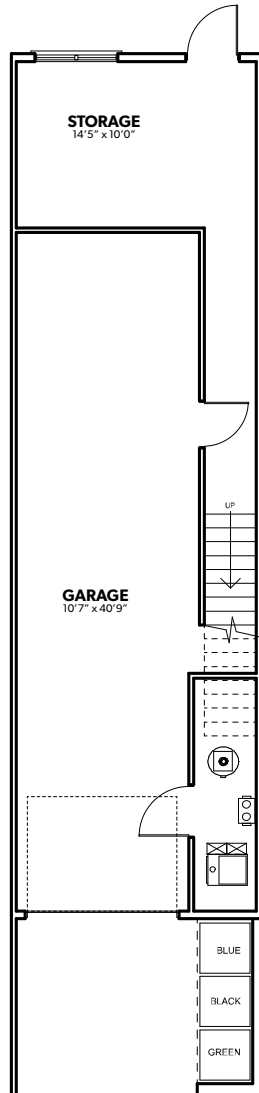

**2,489** TOTAL SQ.FT. | **3** BEDROOM | **3** BATHROOM | **2** CAR GARAGE

**GARAGE LEVEL**  
214 SQ FT STORAGE  
468 SQ FT GARAGE

**MAIN LEVEL**  
760 SQ FT

**2ND LEVEL**  
825 SQ FT

**LOFT LEVEL**  
690 SQ FT