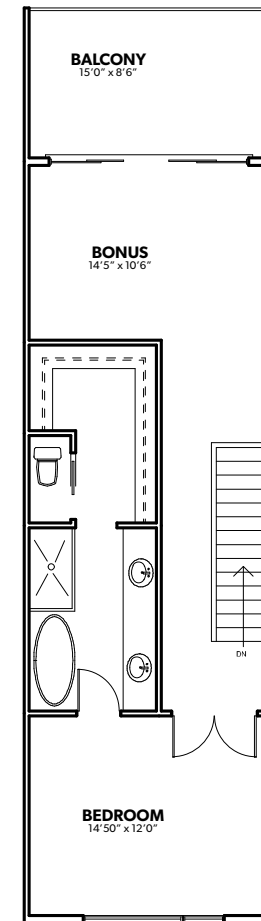

**2,489** TOTAL SQ.FT. | **3** BEDROOM | **3** BATHROOM | **2** CAR GARAGE

**GARAGE LEVEL**  
214 SQ FT STORAGE  
468 SQ FT GARAGE

**MAIN LEVEL**  
760 SQ FT

**2ND LEVEL**  
825 SQ FT

**LOFT LEVEL**  
690 SQ FT