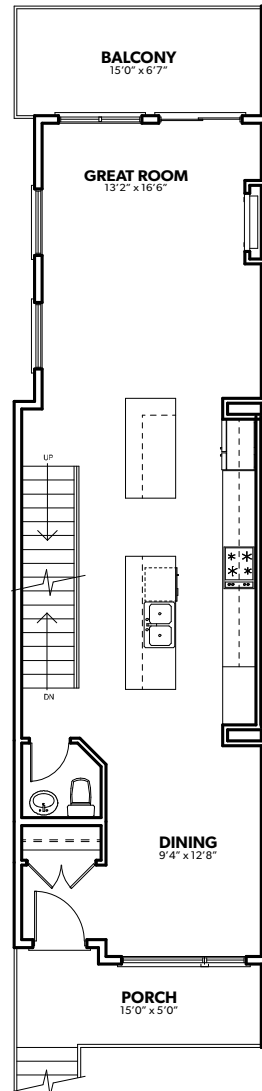

**2,217** TOTAL SQ.FT. | **2** BEDROOM | **3** BATHROOM | **2** CAR GARAGE

**GARAGE LEVEL**  
214 SQ FT STORAGE  
469 SQ FT GARAGE

**MAIN LEVEL**  
748 SQ FT

**2ND LEVEL**  
807 SQ FT

**LOFT LEVEL**  
421 SQ FT

**OPT. LOFT LEVEL**  
421 SQ FT