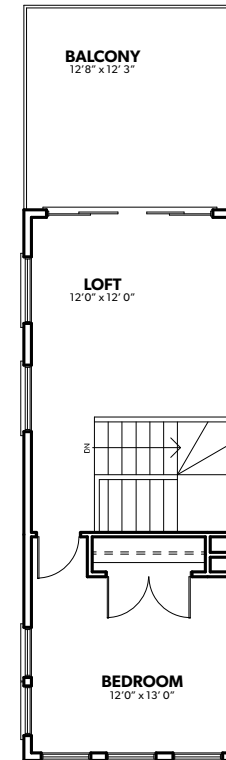

**2,217** TOTAL SQ.FT. | **2** BEDROOM | **3** BATHROOM | **2** CAR GARAGE

**GARAGE LEVEL**  
214 SQ FT STORAGE  
469 SQ FT GARAGE

**MAIN LEVEL**  
748 SQ FT

**2ND LEVEL**  
807 SQ FT

**LOFT LEVEL**  
421 SQ FT

**OPT. LOFT LEVEL**  
421 SQ FT