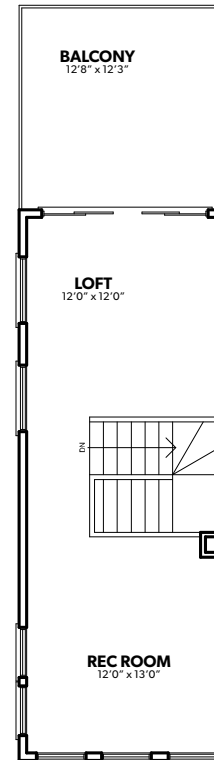

**2,217** TOTAL SQ.FT. | **2** BEDROOM | **3** BATHROOM | **2** CAR GARAGE

**GARAGE LEVEL**  
214 SQ FT STORAGE  
469 SQ FT GARAGE

**MAIN LEVEL**  
748 SQ FT

**2ND LEVEL**  
807 SQ FT

**LOFT LEVEL**  
421 SQ FT

**OPT. LOFT LEVEL**  
421 SQ FT