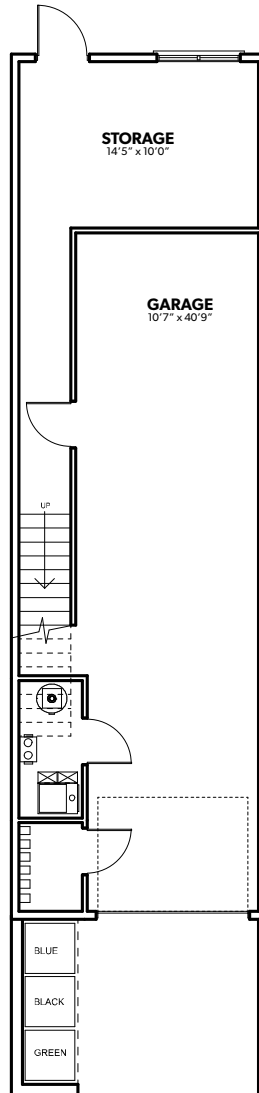

**2,217** TOTAL SQ.FT. | **2** BEDROOM | **3** BATHROOM | **2** CAR GARAGE

**GARAGE LEVEL**  
214 SQ FT STORAGE  
469 SQ FT GARAGE

**MAIN LEVEL**  
748 SQ FT

**2ND LEVEL**  
807 SQ FT

**LOFT LEVEL**  
421 SQ FT

**OPT. LOFT LEVEL**  
421 SQ FT